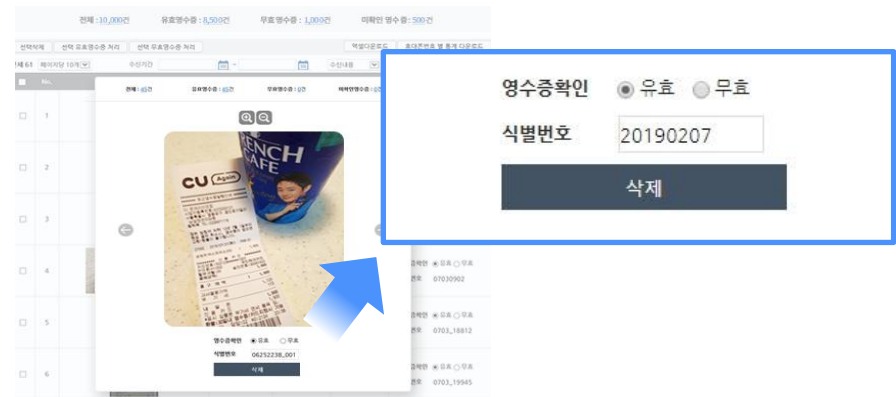

MO 스크래치복권 이벤트 시스템 | 인증번호 등록 및 실시간 인증번호 검증 기능 제공

영수증 관리 시스템 | 영수증의 유효/무효를 관리하는 검수 프로그램 제공

[실시간 기프티콘 전송]

[자동답변 전송]

MO이벤트 - 주요기능

문자투표 | **후보자 키워드** - 후보 별 키워드를 설정하여 이벤트를 생성합니다.
여러 개의 투표 이벤트 - 투표를 여러 개 생성하여 순차적으로 진행 가능합니다.