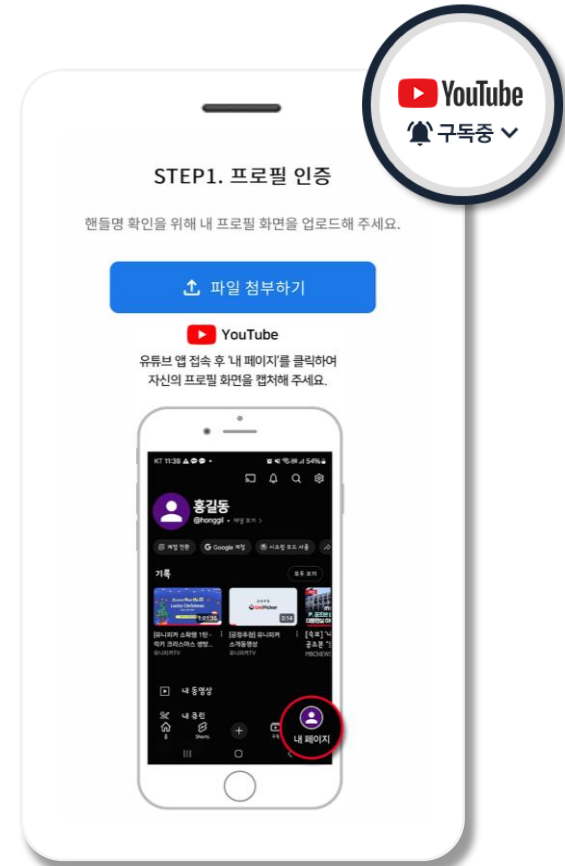

슬롯머신

봄봄 눈썹매장 개장 10주년
반짝반짝 슬롯머신 이벤트

이벤트 참여기간: 2018.12.20 - 12.31

100% 당첨

Slot Machine

이벤트 기간: 2018.12.20 - 12.31

1,000개의 행운이 기다려요!

스크래치를 긁어주세요.
행운은 그날이 아니라 언제든 찾아옵니다.

터치이벤트 - 주요기능

디자인 | 원하는 디자인으로 자유롭게 이벤트를 구성할 수 있습니다.
이벤트 컨셉에 맞는 컬러, 폰트, 이미지를 사용해 보세요.

실시간 당첨 안내 | 당첨 등수별로 각각 다른 당첨 알림 이미지를 보여줄 수 있습니다.
실시간 기프티콘 전송도 가능합니다.

터치이벤트 - 주요기능

참여 인증 | 다양한 이벤트 참여 인증 설정 기능을 제공합니다.

'휴대폰 문자 인증', '응모 코드 입력', '유튜브 구독 인증' 후 이벤트에 참여할 수 있도록 설정할 수 있습니다.

[Web발신]
이벤트 참여 인증번호는
[1234]입니다.

휴대폰 문자 인증

응모 코드 입력

유튜브 구독인증

터치이벤트 - 주요기능

운영관리 | 간편하게 **당첨확률**, **이미지**, **당첨 이미지 문구** 설정을 할 수 있습니다.
이벤트 시작 전은 물론, 이벤트 진행 중에도 **설정 변경** 가능합니다.

추첨 등수 및 결과 안내 설정

The screenshot shows a configuration panel for the 1st prize level. It includes options for the number of winners (10), notification type (Image selected), and button styles (Use selected). A preview window shows a celebratory message: "축! 당첨되었습니다! 1등! 다이슨 에어랩!" (Congratulations! 1st Place! Dyson Airwrap!).

데이터관리 | **자동 당첨자정보수집**, **참여현황 실시간 확인**, **경품배송** 시스템을 제공합니다.
단순반복업무를 자동으로 처리할 수 있습니다.

The left screenshot shows a mobile app interface for "정보입력" (Information Entry) with fields for name, phone number, and address. A checkmark indicates that personal information collection and consent are complete. The right screenshot shows a desktop web interface titled "이벤트 결과 관리" (Event Results Management) with a table of participant data and a "결과 보기" (View Results) button.