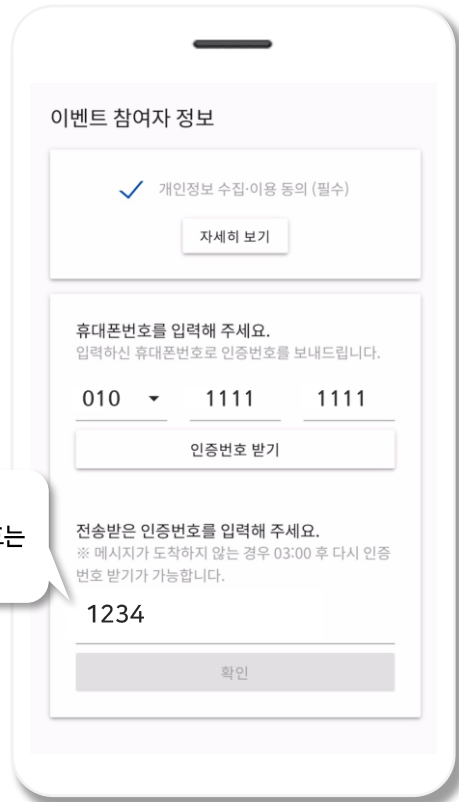

슬롯머신

봄봄 눈썹매장 개장 10주년
반짝반짝 슬롯머신 이벤트

이벤트 참여기간: 2018.12.20 - 12.31

100% 당첨

Slot Machine

이벤트 기간: 2018.12.20 - 12.31

1,000개의 행운이 기다려요!

스크래치를 긁어주세요.
행운은 그날이 아니라 언제든 찾아옵니다.

터치이벤트 - 주요기능

디자인 | 원하는 디자인으로 자유롭게 이벤트를 구성할 수 있습니다.
이벤트 컨셉에 맞는 컬러, 폰트, 이미지를 사용해 보세요.

실시간 당첨 안내 | 당첨 등수별로 각각 다른 당첨 알림 이미지를 보여줄 수 있습니다.
실시간 기프티콘 전송도 가능합니다.

터치이벤트 - 주요기능

참여 인증 | 다양한 이벤트 참여 인증 설정 기능을 제공합니다.

'휴대폰 문자 인증', '응모 코드 입력', '유튜브 구독 인증' 후 이벤트에 참여할 수 있도록 설정할 수 있습니다.

[Web발신]
이벤트 참여 인증번호는
[1234]입니다.

휴대폰 문자 인증

응모 코드 입력

유튜브 구독인증

터치이벤트 - 주요기능

운영관리 | 간편하게 **당첨확률**, **이미지**, **당첨 이미지 문구** 설정을 할 수 있습니다.
이벤트 시작 전은 물론, 이벤트 진행 중에도 **설정 변경** 가능합니다.

추첨 등수 및 결과 안내 설정

The screenshot shows a configuration panel for the 1st prize level. It includes options for the number of winners (10), notification type (Image selected), and button styles (Use selected). A preview window shows a celebratory message: "축! 당첨되었습니다! 1등! 다이슨 에어랩!" (Congratulations! 1st Place! Dyson Airwrap!).