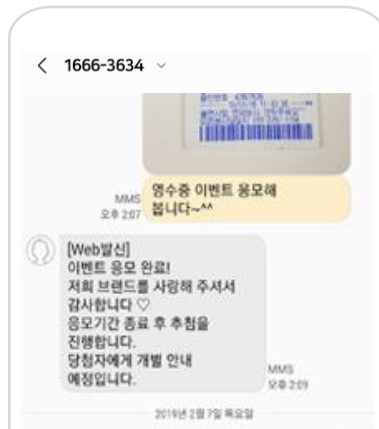

데이터관리 | **자동 당첨자정보수집**, **참여현황 실시간 확인**, **경품배송** 시스템을 제공합니다.
단순반복업무를 자동으로 처리할 수 있습니다.

The left screenshot shows a mobile app interface for "정보입력" (Information Entry) with fields for name, phone number, and address. A checkmark indicates that personal information collection and consent are complete. The right screenshot shows a desktop web interface titled "이벤트 결과 관리" (Event Results Management) with a table of participant data and a "결과 보기" (View Results) button.

양방향 문자로 할 수 있는 다양한 이벤트

MO이벤트

MO 스크래치 복권

스크래치 복권에 기재된 행운번호를 문자로 보내면,
실시간 추첨 후 경품 전송

영수증 응모 이벤트

구매 영수증을 사진 찍어 문자로 응모하면,
영수증 검수 후 추첨을 통해 경품 전송

문자투표

학교 축제, 오디션 등 각종 행사에서
간편하게 투표 및 실시간 집계

MO이벤트 - 주요기능

이벤트 통합관리 시스템 | 당첨확률 관리, 실시간 기프티콘, 자동답변 전송 가능

당첨인원제한 (제한 제한없음) 1일 제한 명

무작위 (랜덤) 응모자 명 중 1명 당첨 확률

선착순 ~ 명 까지

응모 순서 지정 심포 구분 예) 1,10,100 번째 응모자 당첨

응모 순서 반복 지정 숫자입력 번째 응모자 마다 당첨

[다양한 당첨확률 관리]

MO 스크래치복권 이벤트 시스템 | 인증번호 등록 및 실시간 인증번호 검증 기능 제공

영수증 관리 시스템 | 영수증의 유효/무효를 관리하는 검수 프로그램 제공

[실시간 기프티콘 전송]

[자동답변 전송]

MO이벤트 - 주요기능

문자투표 | **후보자 키워드** - 후보 별 키워드를 설정하여 이벤트를 생성합니다.
여러 개의 투표 이벤트 - 투표를 여러 개 생성하여 순차적으로 진행 가능합니다.