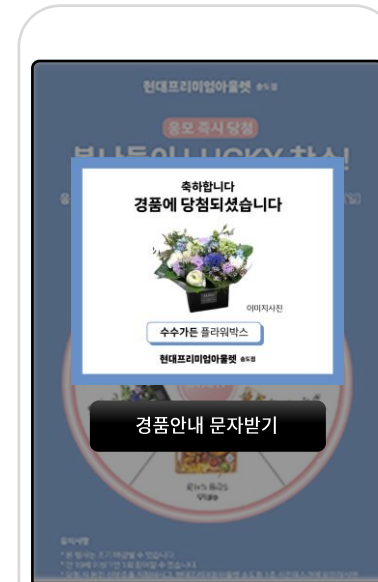

행운이 반짝!
스크래치 복권 이벤트

서비스 사용시마다 스크래치 복권 1장 지급!
1,000개의 행운이 기다려요!

이벤트 기간: 2018.12.20 - 12.31

행운은 그날이 아니라 언제든 찾아옵니다!

스크래치를 긁어주세요.
행운은 그날이 아니라 언제든 찾아옵니다.

이벤트 기간: 2018.12.20 - 12.31

1,000개의 행운이 기다려요!

스크래치를 긁어주세요.
행운은 그날이 아니라 언제든 찾아옵니다.

슬롯머신

봄봄 눈썹매장 개장 10주년
반짝반짝 슬롯머신 이벤트

이벤트 참여기간: 2018.12.20 - 12.31

100% 당첨

Slot Machine

이벤트 기간: 2018.12.20 - 12.31

1,000개의 행운이 기다려요!

스크래치를 긁어주세요.
행운은 그날이 아니라 언제든 찾아옵니다.

터치이벤트 - 주요기능

디자인 | 원하는 디자인으로 자유롭게 이벤트를 구성할 수 있습니다.
이벤트 컨셉에 맞는 컬러, 폰트, 이미지를 사용해 보세요.

실시간 당첨 안내 | 당첨 등수별로 각각 다른 당첨 알림 이미지를 보여줄 수 있습니다.
실시간 기프티콘 전송도 가능합니다.

터치이벤트 - 주요기능

참여 인증 | 다양한 이벤트 참여 인증 설정 기능을 제공합니다.

'휴대폰 문자 인증', '응모 코드 입력', '유튜브 구독 인증' 후 이벤트에 참여할 수 있도록 설정할 수 있습니다.

[Web발신]
이벤트 참여 인증번호는
[1234]입니다.

휴대폰 문자 인증

응모 코드 입력

유튜브 구독인증

터치이벤트 - 주요기능

운영관리 | 간편하게 **당첨확률**, **이미지**, **당첨 이미지 문구** 설정을 할 수 있습니다.
이벤트 시작 전은 물론, 이벤트 진행 중에도 **설정 변경** 가능합니다.

추첨 등수 및 결과 안내 설정

The screenshot shows a configuration panel for the 1st prize level. It includes options for the number of winners (10), notification type (Image selected), and button styles (Use selected). A preview window shows a celebratory message: "축! 당첨되었습니다! 1등! 다이슨 에어랩!" (Congratulations! 1st Place! Dyson Airwrap!).